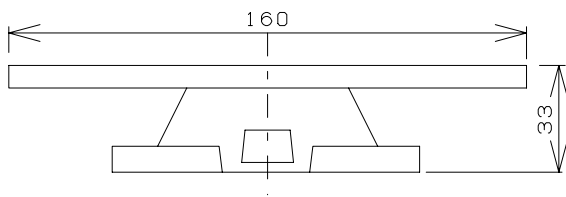

## ロータリー架台 HR-30

このボタンを押下すると右画像の様にワンタッチで本体を取外すことができます。

### 概略図

付属品：本体スタンド用取付ビス  
架台取付用タッピンビス