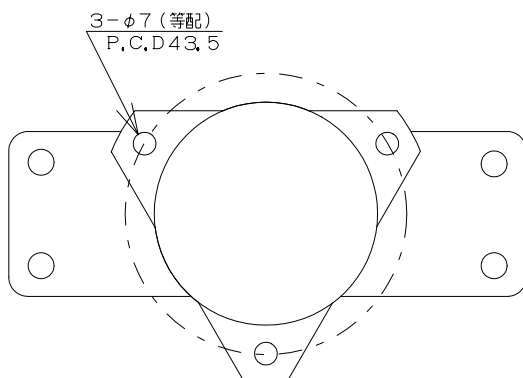

## ロータリー架台 HR-30

このボタンを押下すると右画像の様にワンタッチで本体を取外すことができます。

### 概略図

付属品：本体スタンド用取付ビス  
架台取付用タッピンビス