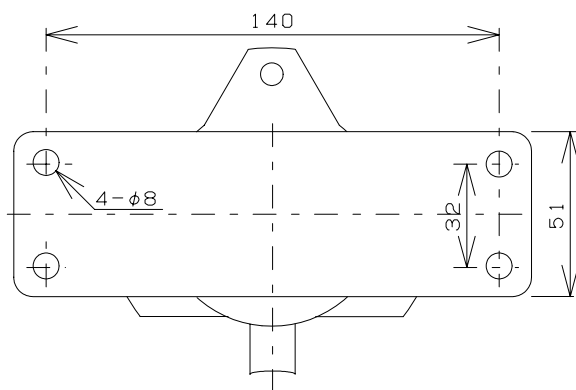

## ロータリー架台 HR-30

このボタンを押下すると右画像の様にワンタッチで本体を取外すことができます。

### 概略図

付属品：本体スタンド用取付ビス  
架台取付用タッピンビス