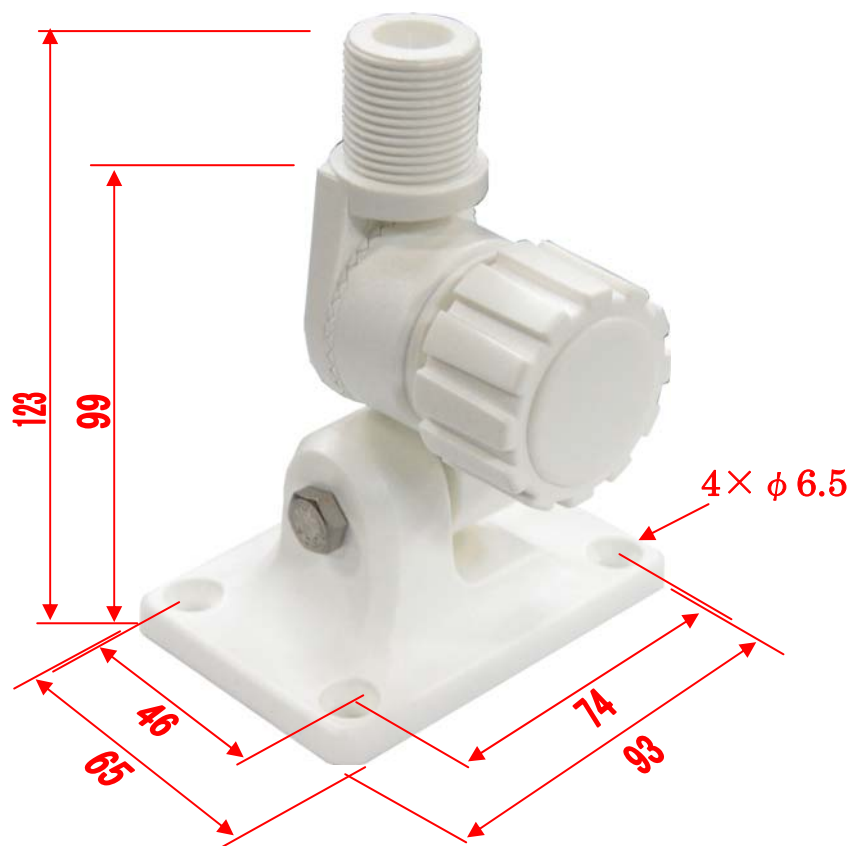

可倒式アンテナ架台 PS-09 概略寸法

GPS アンテナ AS-161 組付け時